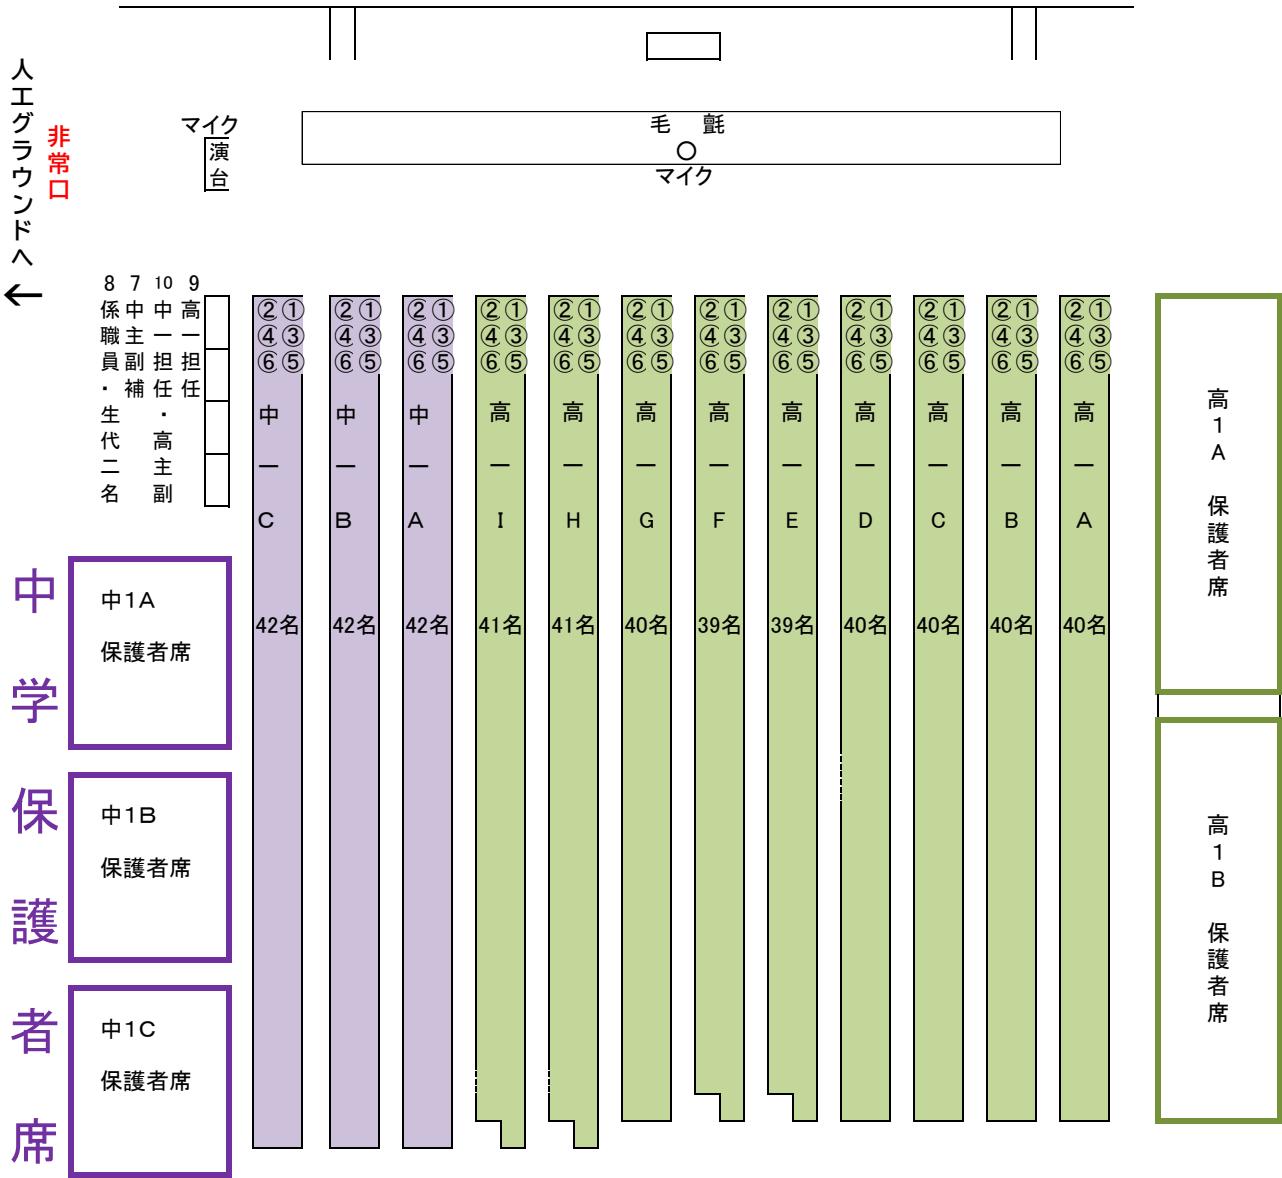

令和8年度 中学・高校入学式 式場図

ステージ

出席番号1番の生徒は最前列の右側、2番の生徒は最前列の左側に座る。以下順番に右・左と座る。

高校保護者席