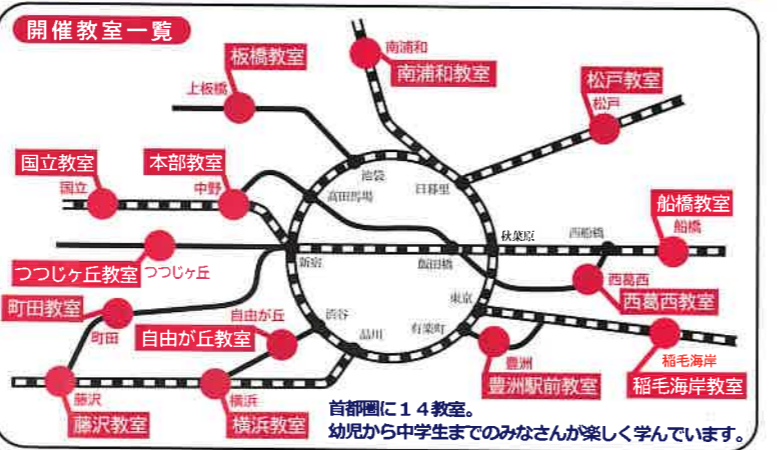

**幼児から中学生まで通えます!**

幼児コース 小学生コース

幼児～中学生まで、学年ごとにクラスを設置しています。月1～2回のクラスなので、他の習い事や中学受験・高校受験との両立も無理なくできます。また、小4～小6では中学受験に特化したコースも選べます。

**イベントプログラムも充実!**

イベントは入会前でも参加できます!

白くてあまいだけじゃなく、砂糖の不思議な力でおもしろいものつくさず

●クエスト(探究)プログラム  
話題の科学テーマをより深く集中的に学ぶことを目的としたイベントです。夏休みの自由研究にもピッタリです。

サイエンス倶楽部のキャラクター「サイエンス博士」

**予告** 年少さん対象クラス 10月本格スタート。8月25日(日)より9月体験実習受付開始!

ワクワクドキドキする科学ワールドを親子で体験しましょう!

幼児期のお子さまの生活に身近な題材をテーマに科学実験をおこないます  
対象: 2024年度 年少～年長のお子さまと保護者さま (2名1組)  
※「親子でふしぎはっけん!」は3学年合同で実施します。2025年4月からは各学年ごとのクラスに所属していただきます  
期間: 2024年10月～2025年3月 (2024年9月は無料体験)  
実習時間: 1回1時間×月2回(全12回)  
「親子でふしぎはっけん!」の情報をご希望の方は、右のQRコードからメールアドレスの登録をしてください。各教室の日程などの詳細が決まりましたらメールにてお知らせします!

サイエンスキャンプ 理科実験 プログラミング  
**夏のイベント申込受付中**  
URL: <https://www.science-club.co.jp/wp/event/>  
夏のイベントプログラムの紹介、各種イベントのお申し込みは中面をご覧ください。

**6/1(土) 受付開始**  
7/15(月)～8/31(土)  
サイエンス倶楽部

**なつやすみ イベント!**

科学実験から広げる体験型総合教育  
サイエンス倶楽部  
プロ・テック倶楽部