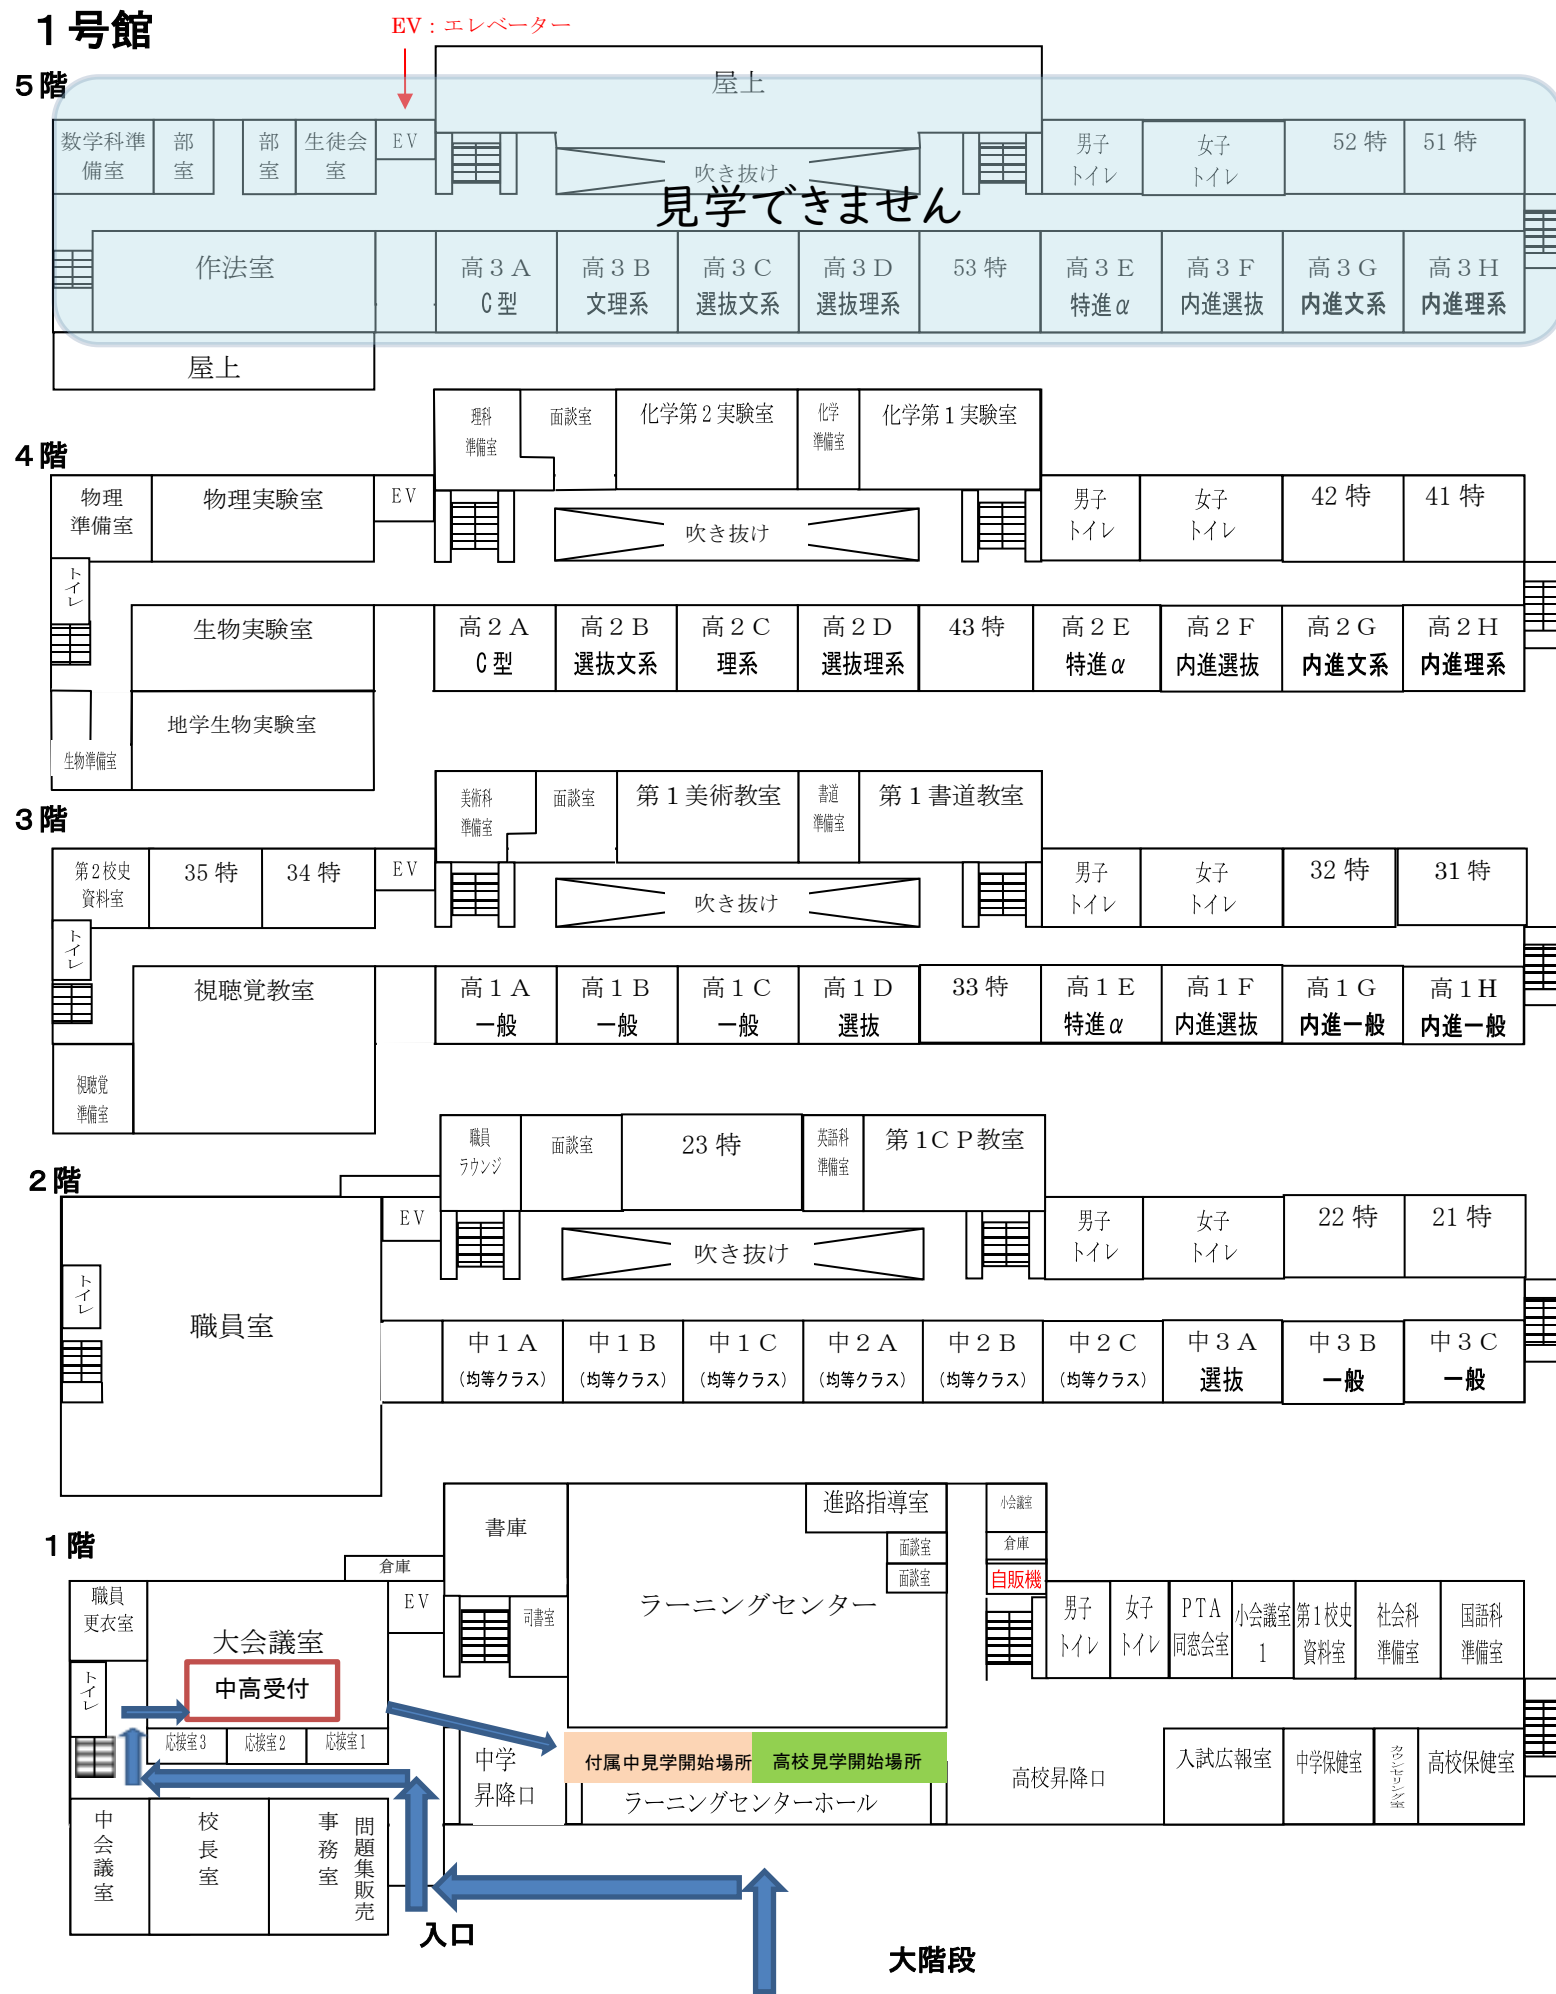

校舎案内図 (部活動のスケジュールは裏面にあります)

スクールツアー参加の皆様へ

本日はお忙しい中、またコロナ禍でのご予約・ご参加いただきありがとうございます。

新型コロナウイルスの感染状況が心配だと思います。

○受付が済みましたら、ラーニングセンター前に向かってください。所定の人数になった時点で校舎をご案内します。

ご案内終了後は部活動を含め校内を自由に見学できます。敷地内は渡り廊下を含めスリッパのみで移動できます。

○各所に設置してあるアルコール消毒等使い、感染症予防対策をお願いいたします。

(トイレのドアノブを触った場合は各自消毒をお願いします)

○撮影については次の箇所はご遠慮ください。「生徒の顔や氏名のある箇所」「大学合格結果一覧」等、他にも撮影に不都合な箇所についてはお声がけする場合があります。あらかじめご了承ください。

○校内に自販機が複数個所にありますのでよろしければご利用ください。

○見学は 12 時 40 分までとなります。以降撤収作業に入ります。

ご不明な点がありましたら遠慮なくお近くの職員にお尋ねください。

それでは短い間ではありますが、本校のことを多く知っていただければ幸いです。

本校校外にある施設への行き方 弓道場・テニスコートは徒歩約 10 分

野球場へは徒歩約 15 分かかります。坂を上りますので気を付けてください。国際文化会館が目印です。

下の地図(学校長作成)を参考にしてください。

※現在西門は閉鎖されております。

本日(8/6)の部活動について