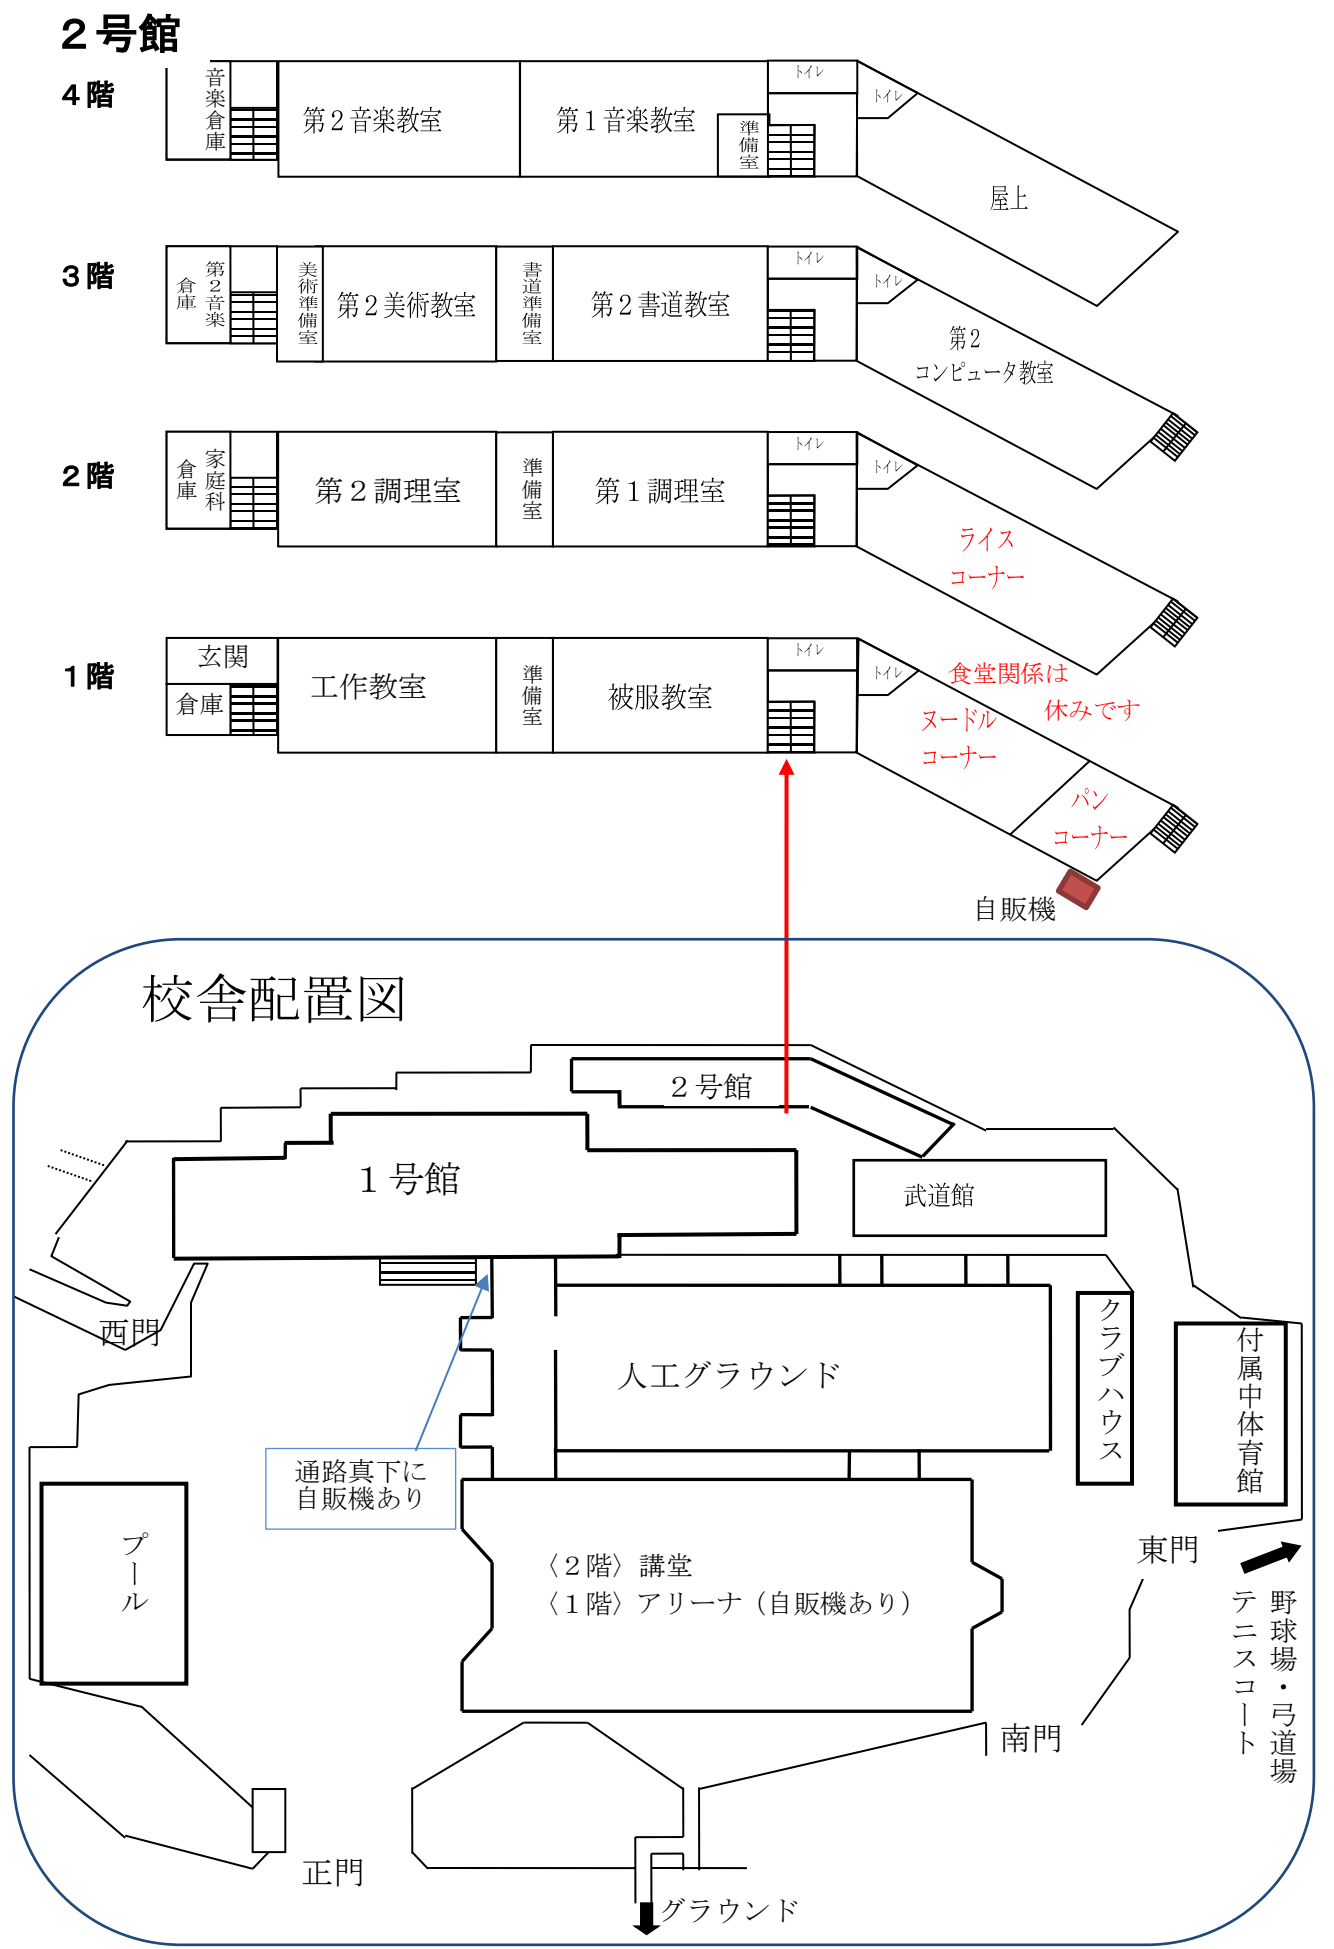

校舎案内図 (部活動のスケジュールは裏面にあります)

スクールツアー参加の皆様へ

本日はお忙しい中、またコロナ禍でのご予約・ご参加いただきありがとうございます。

新型コロナウイルスの感染状況が心配だと思います。

○受付が済みましたら、ラーニングセンター前に向かってください。所定の人数になった時点で校舎をご案内します。

ご案内終了後は部活動を含め校内を自由に見学できます。敷地内は渡り廊下を含めスリッパのみで移動できます。

○各所に設置してあるアルコール消毒等使い、感染症予防対策をお願いいたします。

(トイレのドアノブを触った場合は各自消毒をお願いします)

○撮影については次の箇所はご遠慮ください。「生徒の顔や氏名のある箇所」「大学合格結果一覧」等、他にも撮影に不都合な箇所についてはお声がけする場合があります。あらかじめご了承ください。

○校内に自販機が複数個所にありますのでよろしければご利用ください。

○見学は 12 時 40 分までとなります。以降撤収作業に入ります。

ご不明な点がありましたら遠慮なくお近くの職員にお尋ねください。

それでは短い間ではありますが、本校のことを多く知っていただければ幸いです。

本校校外にある施設への行き方 弓道場・テニスコートは徒歩約 10 分

野球場へは徒歩約 15 分かかります。坂を上りますので気を付けてください。国際文化会館が目印です。

下の地図(学校長作成)を参考にしてください。

※現在西門は閉鎖されております。

本日(8/6)の部活動について